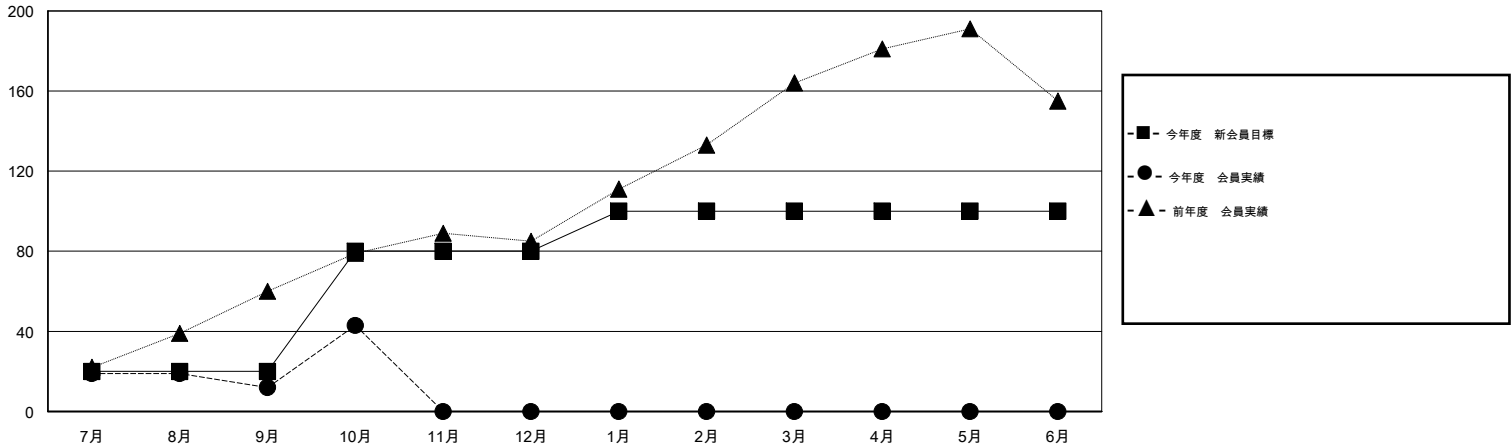

# MONTHLY MEMBERSHIP PROGRESS REPORT

District 331 C

Results as of: 10/31/2015

GMT: Masayuki Kaneko

地域 JAPAN

GMT会則地域 5-Jap

クラブ				
結果 : 2015-2016				
四半期	新クラブ目標	新クラブ	解散クラブ	純増 / 減
7月/8月/9月	0	0	0	0
10月/11月/12月	1	0	0	0
1月/2月/3月	0	0	0	0
4月/5月/6月	0	0	0	0

名				
結果 : 2015-2016				
四半期	新会員目標	チャーターメン バー / 新会員	退会者	純増 / 減
7月/8月/9月	20	60	48	12
10月/11月/12月	60	38	7	31
1月/2月/3月	20	0	0	0
4月/5月/6月	0	0	0	0

新クラブ目標及び実績累計

会員目標及び実績累計

解散クラブ: 0	36 CLUBS OF 53 一名以上の新会員を登録	男女別 男性 1,644 (82.28%) 女性 354 (17.72%)
退会者 物故会員 6 クラブ解散 0 その他 49 合計 55	<a href="#">健康診断データはこちら</a>	家族会員 599 世帯主 271 世帯主以外 328